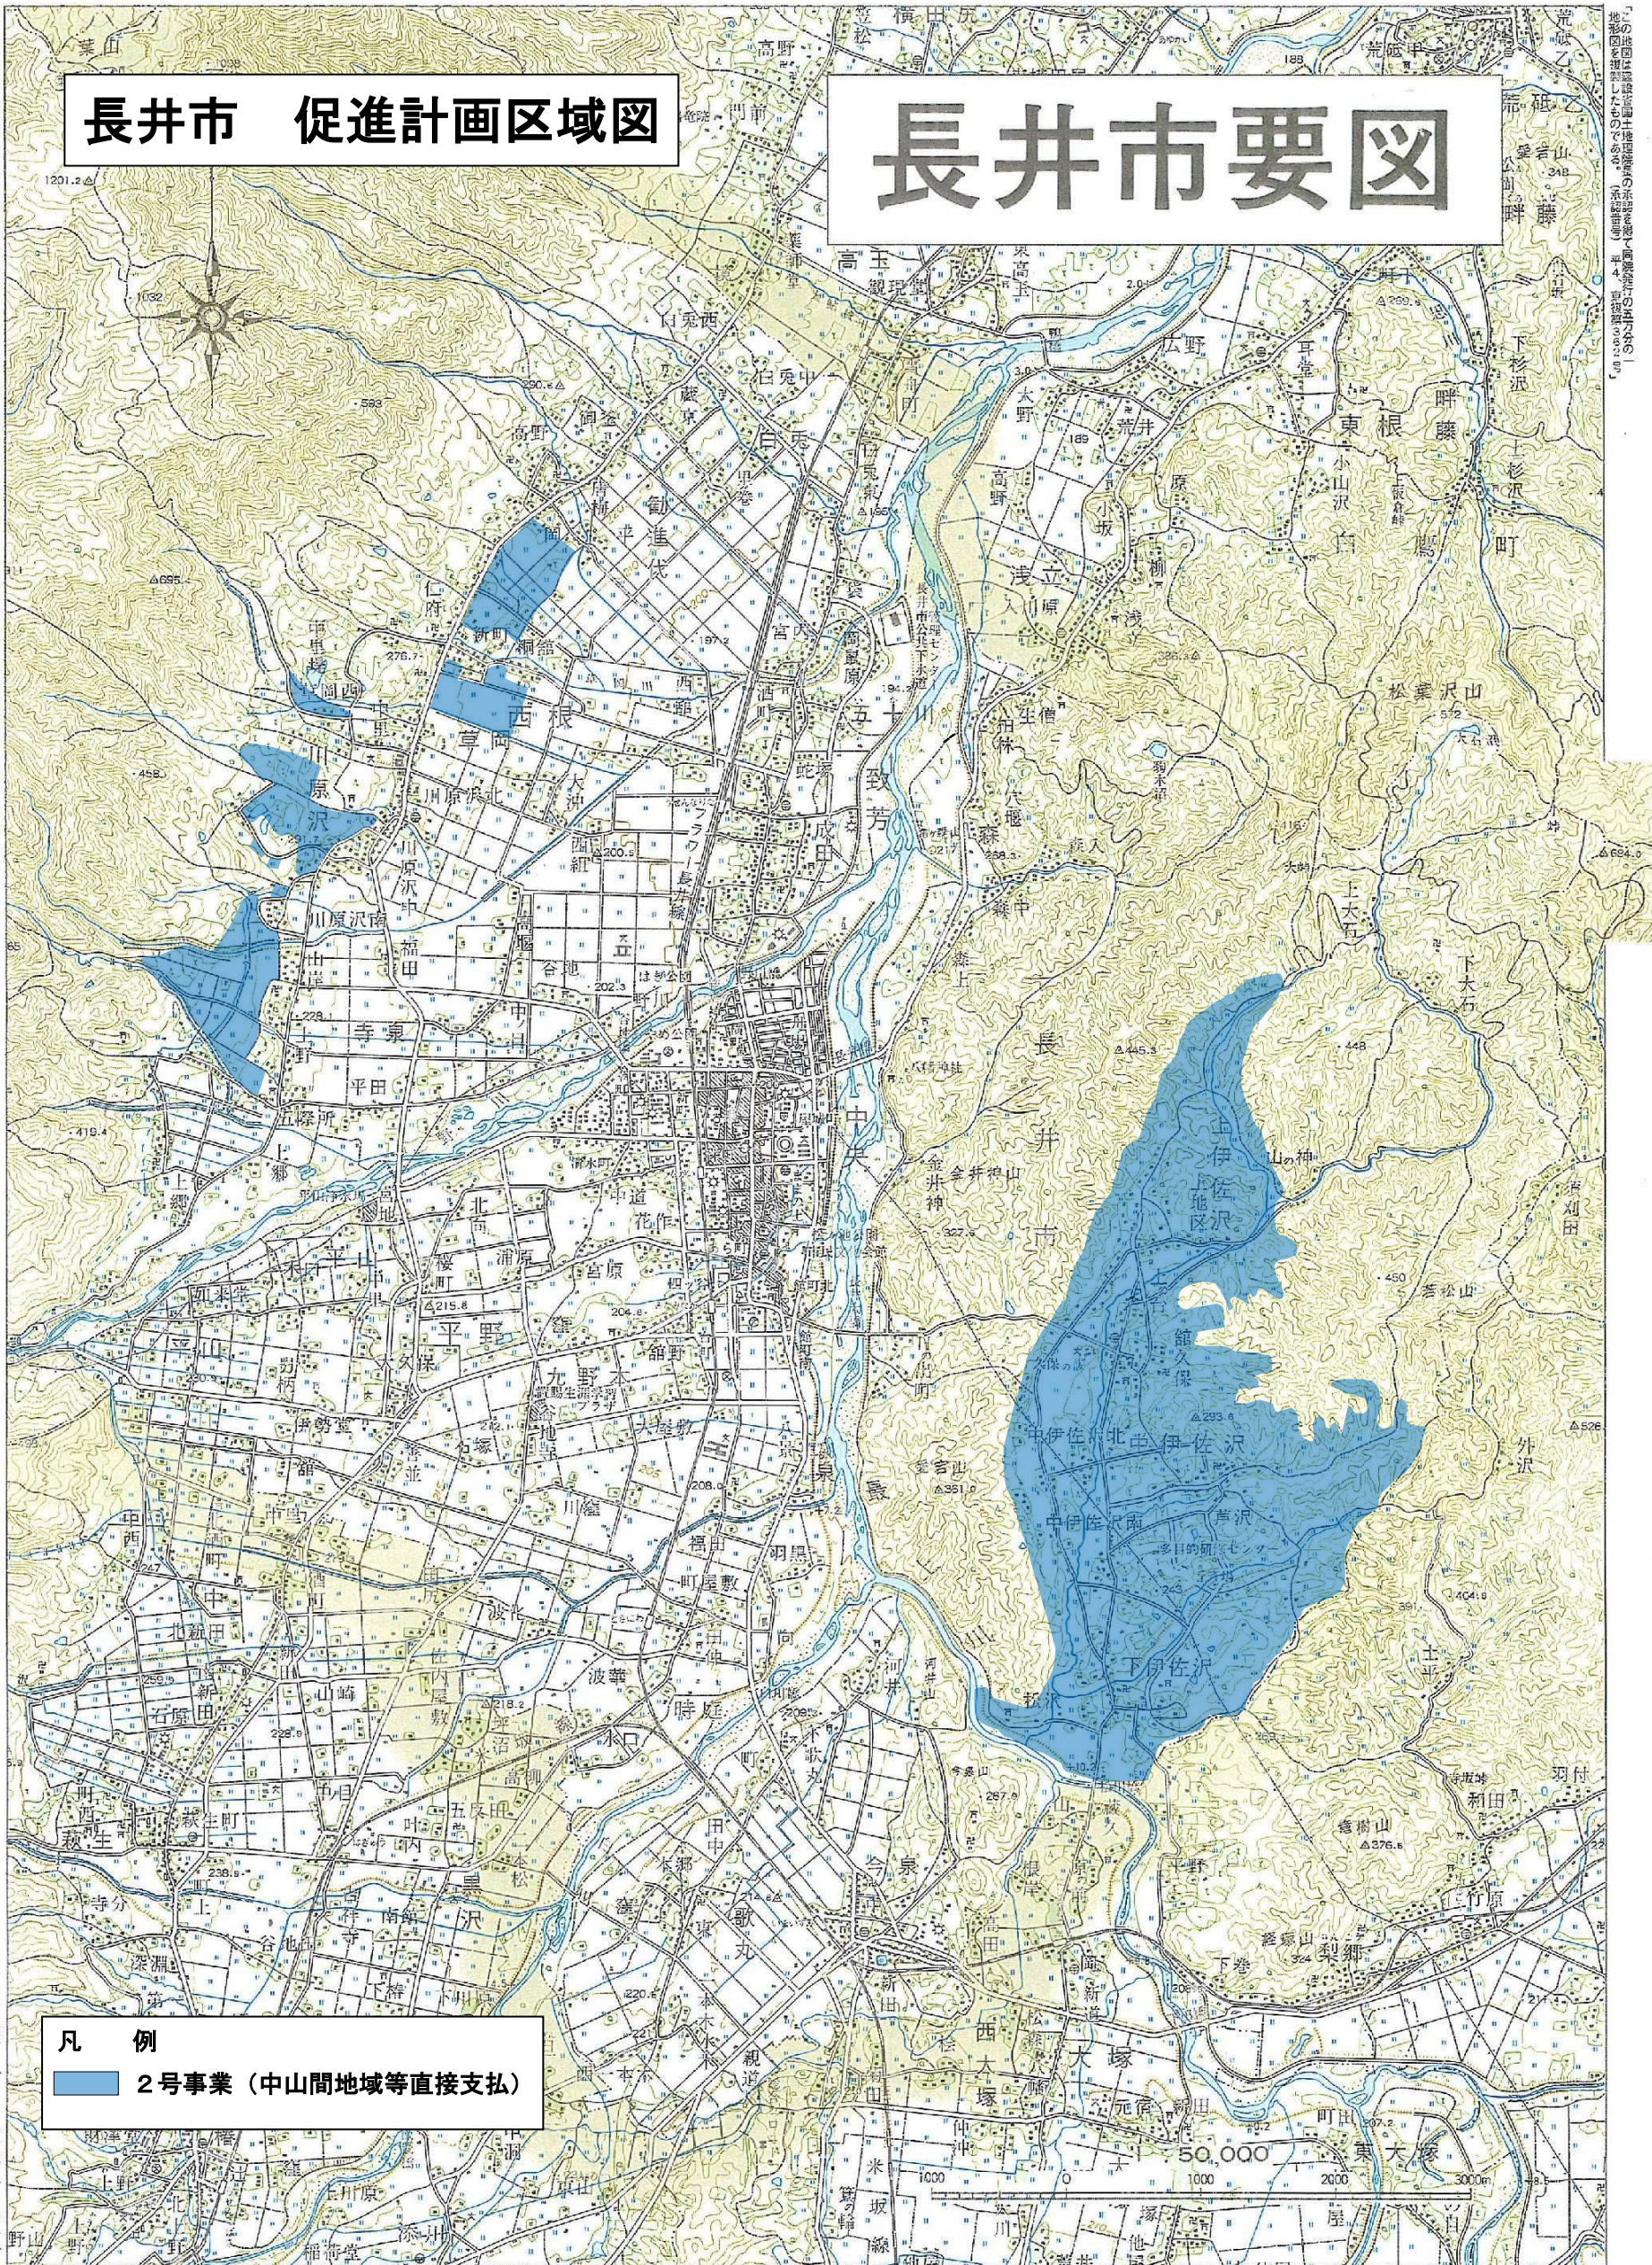

長井市 促進計画区域図

長井市要図

凡 例

■ 2号事業（中山間地域等直接支払）

山形県 長井市役所