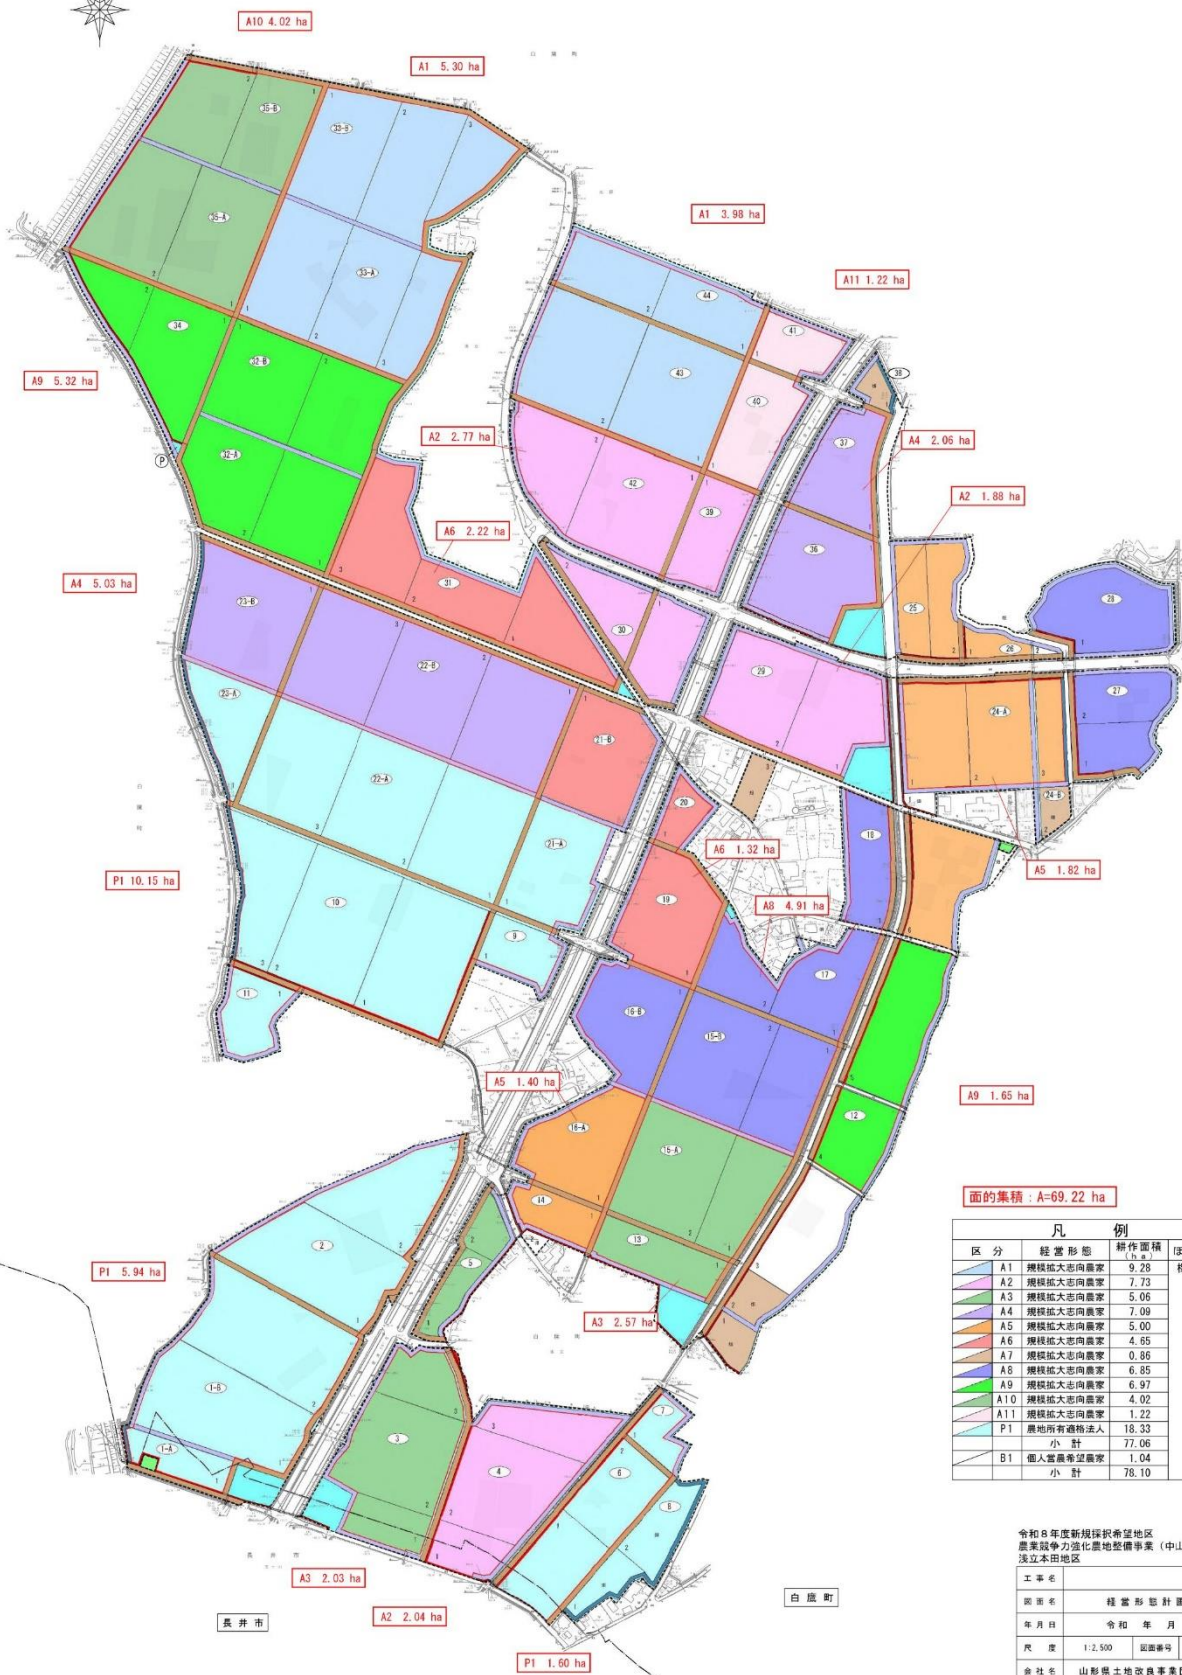

1	19
2	20
3	21
4	22
5	23
6	24
7	25
8	26
9	27
10	28
11	29
12	30
13	31
14	32
15	33
16	34
17	35
18	

經營形態計画面圖

もりひがしいかがわ
山形県 森東五十川 地区

縮尺 1/3,500

面の集積: A=37.31 ha

凡 例			
区分	經營形態	耕作面積 (ha)	灌漑形態 (標準區画 (60a))
A1	經營形態	1.67	
A2	現業農大田作農家	15.69	
P1	兼業又は兼業農家	21.67	
	小計	37.56	
B1	法人又は合資企業	2.66	
	小計	40.22	

令和7年度新規採択希望
農地中間管理機構関連農地整備事業
森東五十川地区

工事名	
調査者	經營形態計画面図
年月日	
縮尺	1:3,500
図面番号	12 / 12
会社名	山形県土地改良事業部林道台会
※制作者	山形県農協会支庁農村計画課

経営形態計画面図

山形県 浅立本田 地区

縮尺 1/2,500

面的集積 : A=69.22 ha

凡例			
区分	経営形態	耕作面積 (ha)	区場形態 (00a)
A1	規模拡大志向農家	9.28	標準区画
A2	規模拡大志向農家	7.73	
A3	規模拡大志向農家	5.06	
A4	規模拡大志向農家	7.09	
A5	規模拡大志向農家	5.00	
A6	規模拡大志向農家	4.65	
A7	規模拡大志向農家	0.86	
A8	規模拡大志向農家	6.85	
A9	規模拡大志向農家	6.97	
A10	規模拡大志向農家	4.02	
A11	規模拡大志向農家	1.22	
P1	農地所有義務法人	18.33	
	小計	77.06	
B1	個人営農希望農家	1.04	
	小計	78.10	

令和8年度新規採択希望地区
農業競争力強化用地整備事業 (中山間地域型)
浅立本田地区

工事名	経営形態計画面図		
年度	令和 年 月 日		
尺度	1:2,500	図番	12 / 12
委託先	山形県土地改良事業団 林道協会		
※※※※※	山形県農業総合支庁農村計画課		

長井市

白旗町

A2 2.04 ha

P1 1.60 ha