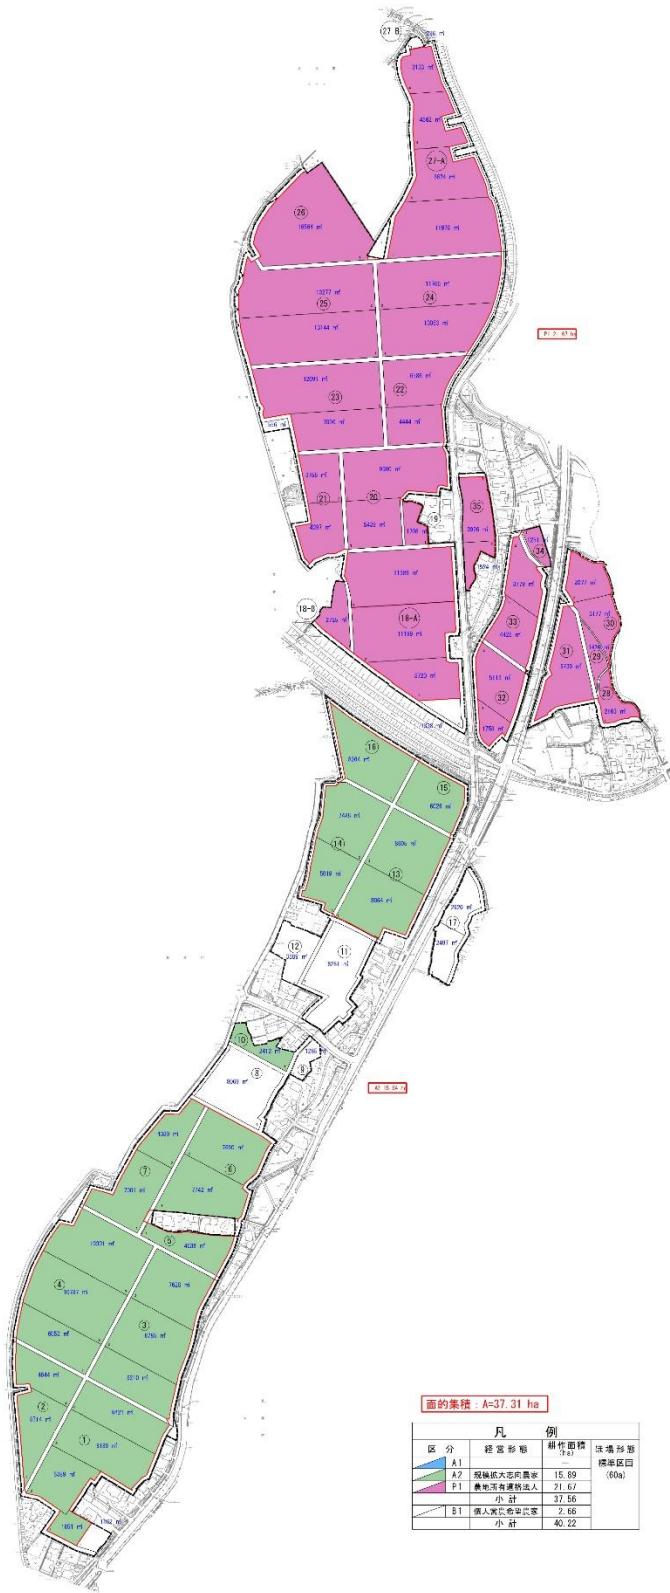

1	19
2	20
3	21
4	22
5	23
6	24
7	25
8	26
9	27
10	28
11	29
12	30
13	31
14	32
15	33
16	34
17	35
18	

經營形態計画面圖

もりひがしいかがわ
山形県 森東五十川 地区

縮尺 1/3,500

面の集積: A=37.31 ha

凡 例			
区分	經營形態	耕作面積 (ha)	灌漑形態 (標準區画 (60a))
A1	經營形態	1.67	
A2	現業農大田作農家	15.69	
P1	兼業又は兼業農家	21.67	
	小計	37.56	
B1	法人又は合資企業	2.66	
	小計	40.22	

令和7年度新規採択希望
農地中間管理機構関連農地整備事業
森東五十川地区

工事名	
調査者	經營形態計画面図
年月日	
縮尺	1:3,500
図面番号	12 / 12
会社名	山形県土地改良事業部林道台会
※制作者	山形県農協会支庁農村計画課

経営形態計画面図

山形県 浅立本田 地区

縮尺 1/2,500

面的集積 : A=69.22 ha

凡例			
区分	経営形態	耕作面積 (ha)	区場形態 (00a)
A1	規模拡大志向農家	9.28	標準区画
A2	規模拡大志向農家	7.73	
A3	規模拡大志向農家	5.06	
A4	規模拡大志向農家	7.09	
A5	規模拡大志向農家	5.00	
A6	規模拡大志向農家	4.65	
A7	規模拡大志向農家	0.86	
A8	規模拡大志向農家	6.85	
A9	規模拡大志向農家	6.97	
A10	規模拡大志向農家	4.02	
A11	規模拡大志向農家	1.22	
P1	農地所有義務法人	18.33	
	小計	77.06	
B1	個人営農希望農家	1.04	
	小計	78.10	

令和8年度新規採択希望地区
農業競争力強化用地整備事業 (中山間地域型)
浅立本田地区

工事名	経営形態計画面図		
年度	令和 年 月 日		
尺度	1:2,500	図番	12 / 12
委託先	山形県土地改良事業団 林道協会		
※※※※※	山形県農業総合支庁農村計画課		

長井市

白旗町

A2 2.04 ha

P1 1.60 ha