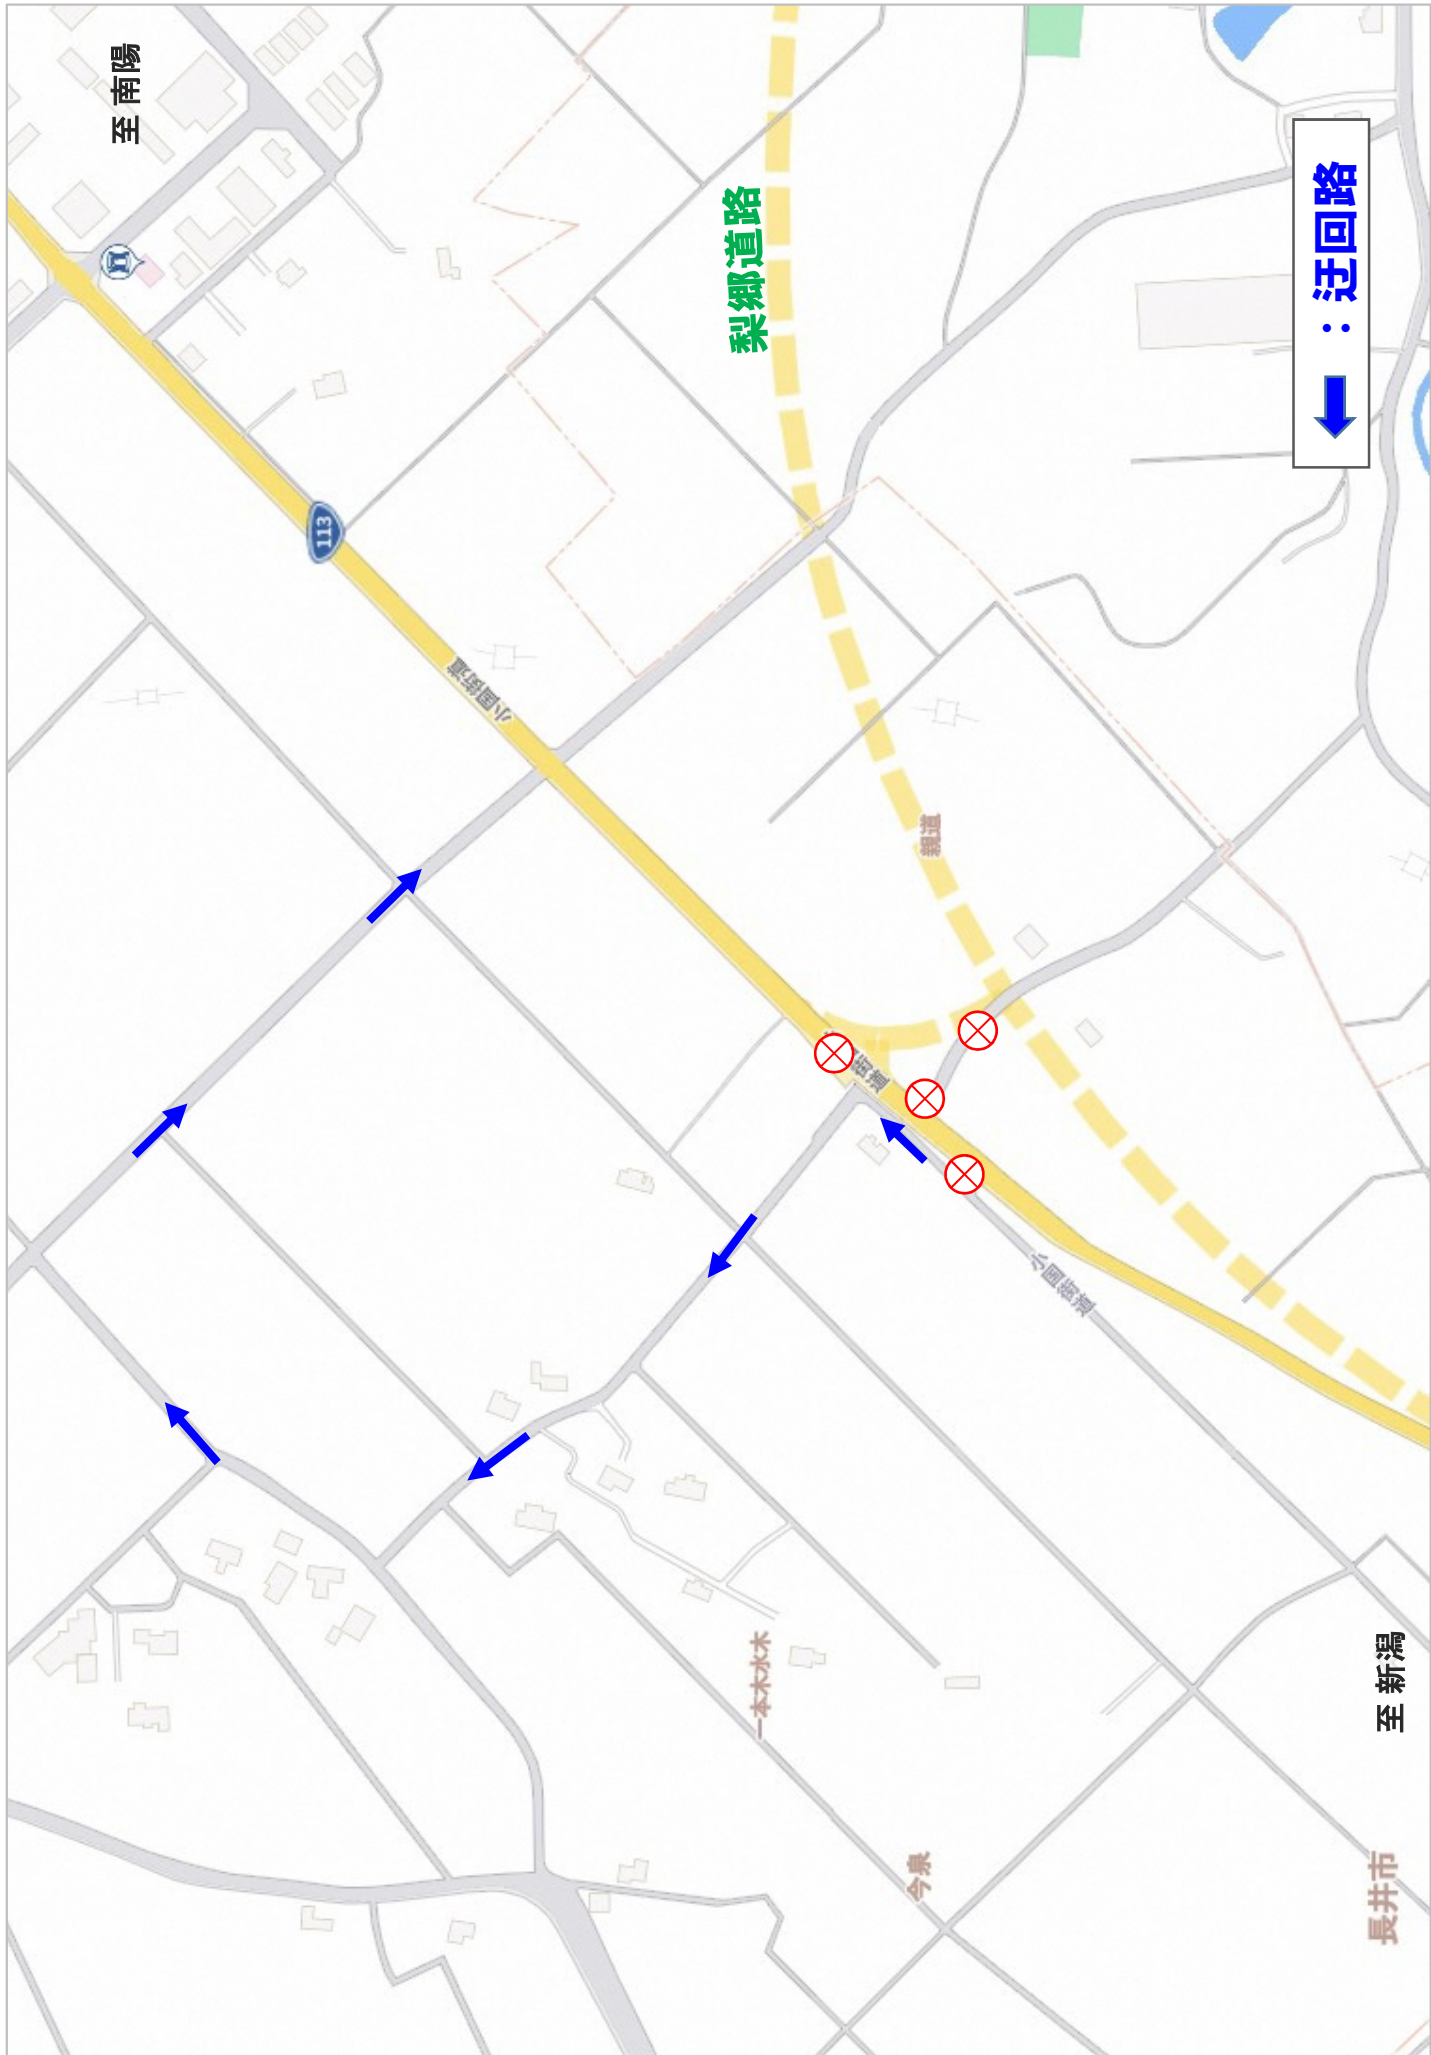

## 市道通行止めのお知らせ

長井市今泉地内におきまして、道路改築工事のため**終日通行止**を行います。ご理解とご協力をお願い致します。

### ⊗ 通行止め箇所

規制場所	長井市今泉地内
規制内容	<b>終日通行止</b>
規制開始	令和 6年 3月 9日 (土) 15時から ※終了時期等は、別途お知らせ致します。 ※規制作業の関係で、時間が早まる可能性があります。
迂回路	裏面の地図をご参照下さい。

◎お問い合わせは

国土交通省山形河川国道事務所 米沢監督官詰所  
長井市 建設課

Tel 0238-37-5570  
Tel 0238-82-8018

至南陽

梨郷道路

親道

一本木水

今泉

至新潟

長井市

← : 迂回路