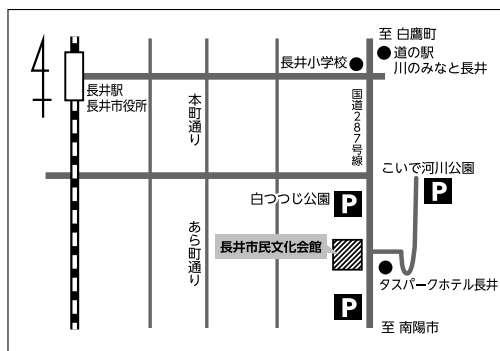

## ACCESS

フラワー長井線長井駅より下車徒歩 約20分  
●東京より  
東京～赤湯：山形新幹線・2時間30分  
赤湯～長井：フラワー長井線・35分  
●仙台より  
仙台～山形：仙山線・1時間15分  
山形～赤湯：奥羽本線・30分

—音楽を基軸としたインクルーシブなまちづくりを目指す—

宝くじ文化公演