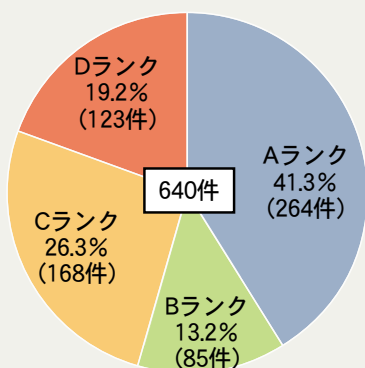

考えてみませんか、空き家のこと

—空き家の適正管理と利活用—

少子高齢化や人口減少の影響で全国的に空き家が増えています。空き家を放置してしまうと、防災・防犯面をはじめさまざまな問題を引き起こす危険性があります。今回は、空き家を健全に保つ工夫や利活用の方法について知っておきたいポイントをご紹介します。

市内の空き家の現状

長井市では、令和7年度に市内全域を対象に空き家実態調査を実施しました。市内の空き家件数の推移を見ると、どの地区でも増加傾向にあります(図表1)。また、ランク別に見ると、危険性が高い状態であるC・Dランクが約45%となっています(図表2)。

長期間放置すると、老朽化や損傷が進み、売買や賃貸が難しくなります。将来空き家の使用予定がない人は早めに「売る」「貸す」「解体する」などの方針を決めましょう。

空き家を取り巻く状況が変化していることから、今年度「長井市空家等対策計画」の改訂を予定しています。

図表2 市内にある空き家のランク(R7)

危険度	ランク	説明
低	A	小規模の修繕により再利用が可能または修繕がほとんど必要ない。
	B	管理が行き届いておらず損傷も見られるが、当面の危険性はない。
	C	今すぐに倒壊や建築材の飛散などの危険性はないが、管理が行き届いておらず損傷が激しい。
高	D	倒壊や建築材の飛散など危険が切迫し、緊急度が極めて高い。

空き家を放置すると危険がいっぱい！

所有者の責任が問われる場合も…

住宅は空き家になっても個人の財産です。所有者は法的に管理責任があります。

適正な管理

1. 定期的に行いましょう。
2. ・ 空気の入替え
   - ・ 敷地内の雑草の除去
   - ・ 庭木の剪定

解体・売却の検討

使用しない期間が長いほど資産価値が下がります。住む予定のない空き家は、建物の老朽化が進む前に売却や解体もご検討ください。

所在を明らかにする

長期間家を空ける場合は、近隣所や地区長などに連絡先を伝え、連絡を取れるようにしましょう。

「特定空家等」に認定されると…

「特定空家等」に認定されると状況に応じて適正に管理するよう助言・指導、勧告などの行政指導の対象となります。