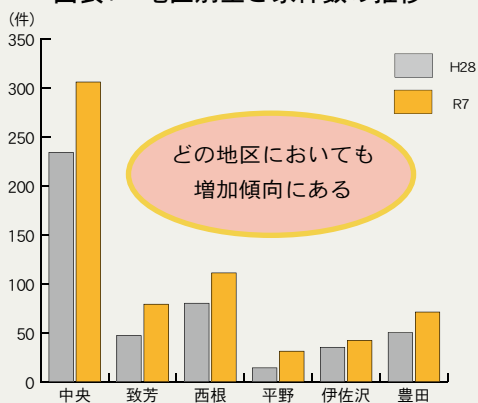

### 市内の空き家の現状

長井市では、令和7年度に市内全域を対象に空き家実態調査を実施しました。市内の空き家件数の推移を見ると、どの地区でも増加傾向にあります(図表1)。また、ランク別に見ると、危険性が高い状態であるC・Dランクが約45%となっています(図表2)。

長期間放置すると、老朽化や損傷が進み、売買や賃貸が難しくなります。将来空き家の使用予定がない人は早めに「売る」「貸す」「解体する」などの方針を決めましょう。

空き家を取り巻く状況が変化していることから、今年度「長井市空家等対策計画」の改訂を予定しています。

図表1 地区別空き家件数の推移

図表2 市内にある空き家のランク(R7)

危険度	ランク	説明
低	A	小規模の修繕により再利用が可能または修繕がほとんど必要ない。
	B	管理が行き届いておらず損傷も見られるが、当面の危険性はない。
	C	今すぐに倒壊や建築材の飛散などの危険性はないが、管理が行き届いておらず損傷が激しい。
高	D	倒壊や建築材の飛散など危険が切迫し、緊急度が極めて高い。