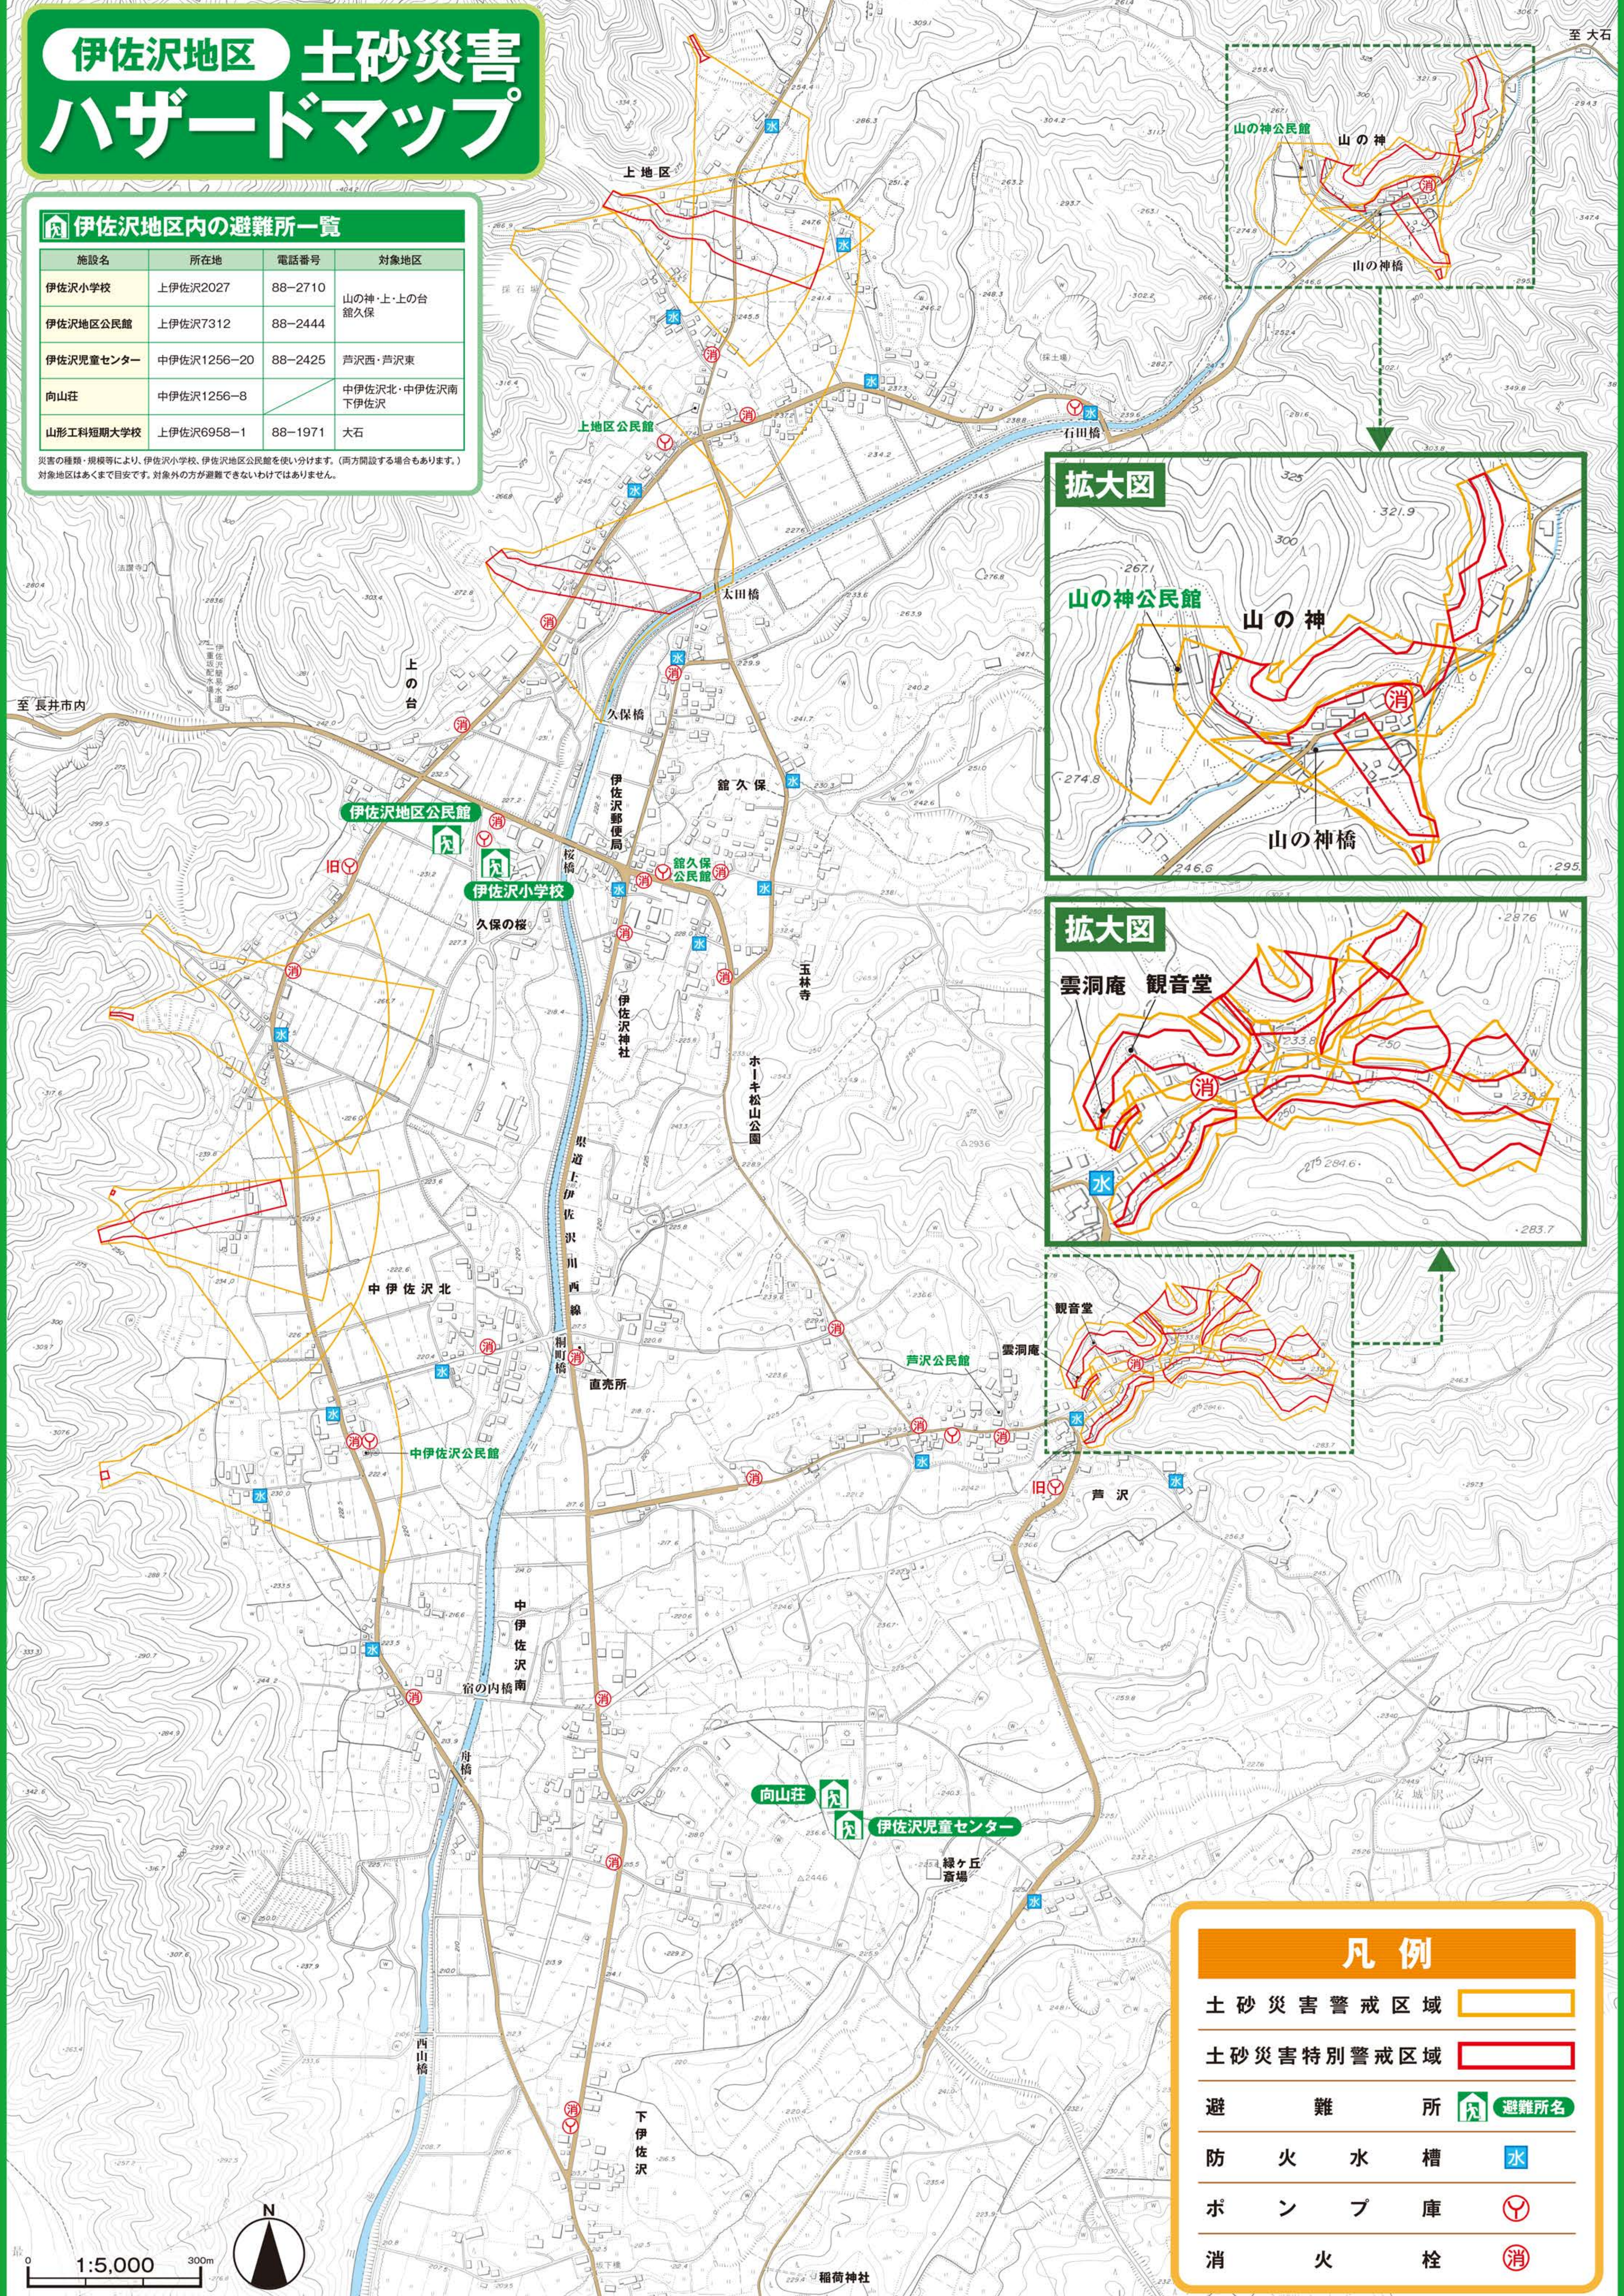

# 伊佐沢地区 土砂災害 ハザードマップ

## 伊佐沢地区内の避難所一覧

施設名	所在地	電話番号	対象地区
伊佐沢小学校	上伊佐沢2027	88-2710	山の神・上・上の台 館久保
伊佐沢地区公民館	上伊佐沢7312	88-2444	
伊佐沢児童センター	中伊佐沢1256-20	88-2425	芦沢西・芦沢東
向山荘	中伊佐沢1256-8		中伊佐沢北・中伊佐沢南 下伊佐沢
山形工科大学	上伊佐沢6958-1	88-1971	大石

災害の種類・規模等により、伊佐沢小学校、伊佐沢地区公民館を使い分けします。(両方開設する場合があります。)  
対象地区はあくまで目安です。対象外の方が避難できないわけではありません。

### 凡例

土砂災害警戒区域	
土砂災害特別警戒区域	
避難所	避難所名
防火水槽	
ポンプ庫	
消火栓	