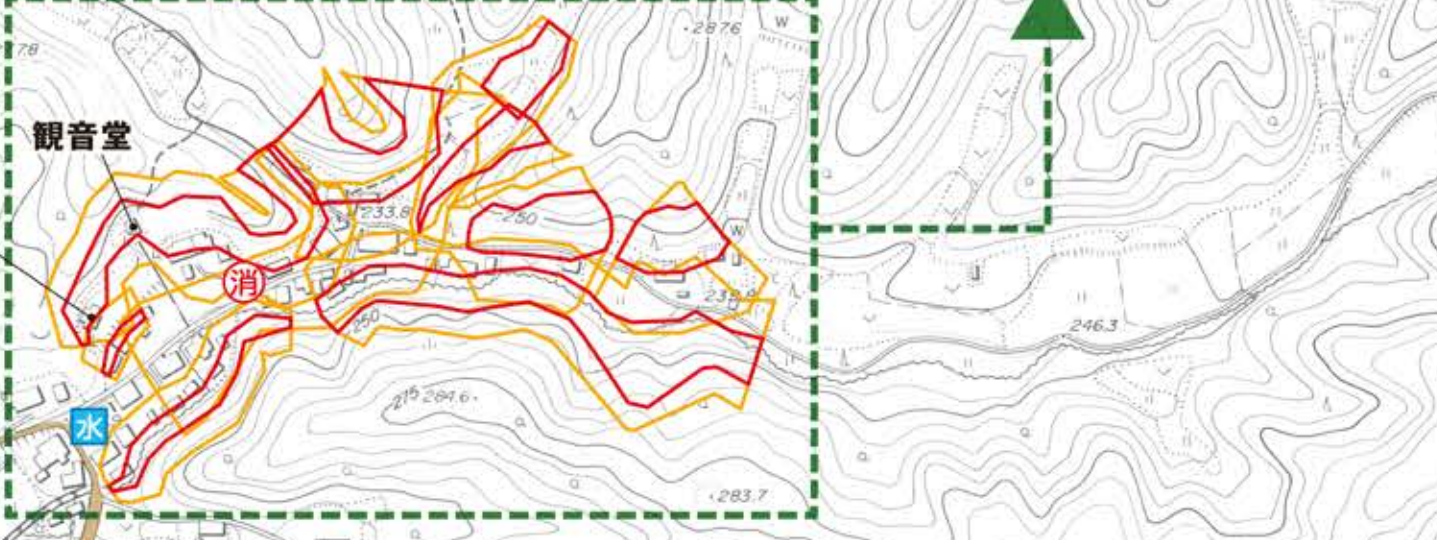

# 伊佐沢地区 土砂災害 ハザードマップ

## 伊佐沢地区内の避難所一覧

施設名	所在地	電話番号	対象地区
伊佐沢小学校	上伊佐沢2027	88-2710	山の神・上・上の台 館久保
伊佐沢地区公民館	上伊佐沢7312	88-2444	
伊佐沢児童センター	中伊佐沢1256-20	88-2425	芦沢西・芦沢東
向山荘	中伊佐沢1256-8		中伊佐沢北・中伊佐沢南 下伊佐沢
山形工科大学	上伊佐沢6958-1	88-1971	大石

災害の種類・規模等により、伊佐沢小学校、伊佐沢地区公民館を使い分けします。(両方開設する場合があります。)  
対象地区はあくまで目安です。対象外の方が避難できないわけではありません。

### 凡例

土砂災害警戒区域	
土砂災害特別警戒区域	
避難所	避難所名
防火水槽	
ポンプ庫	
消火栓	